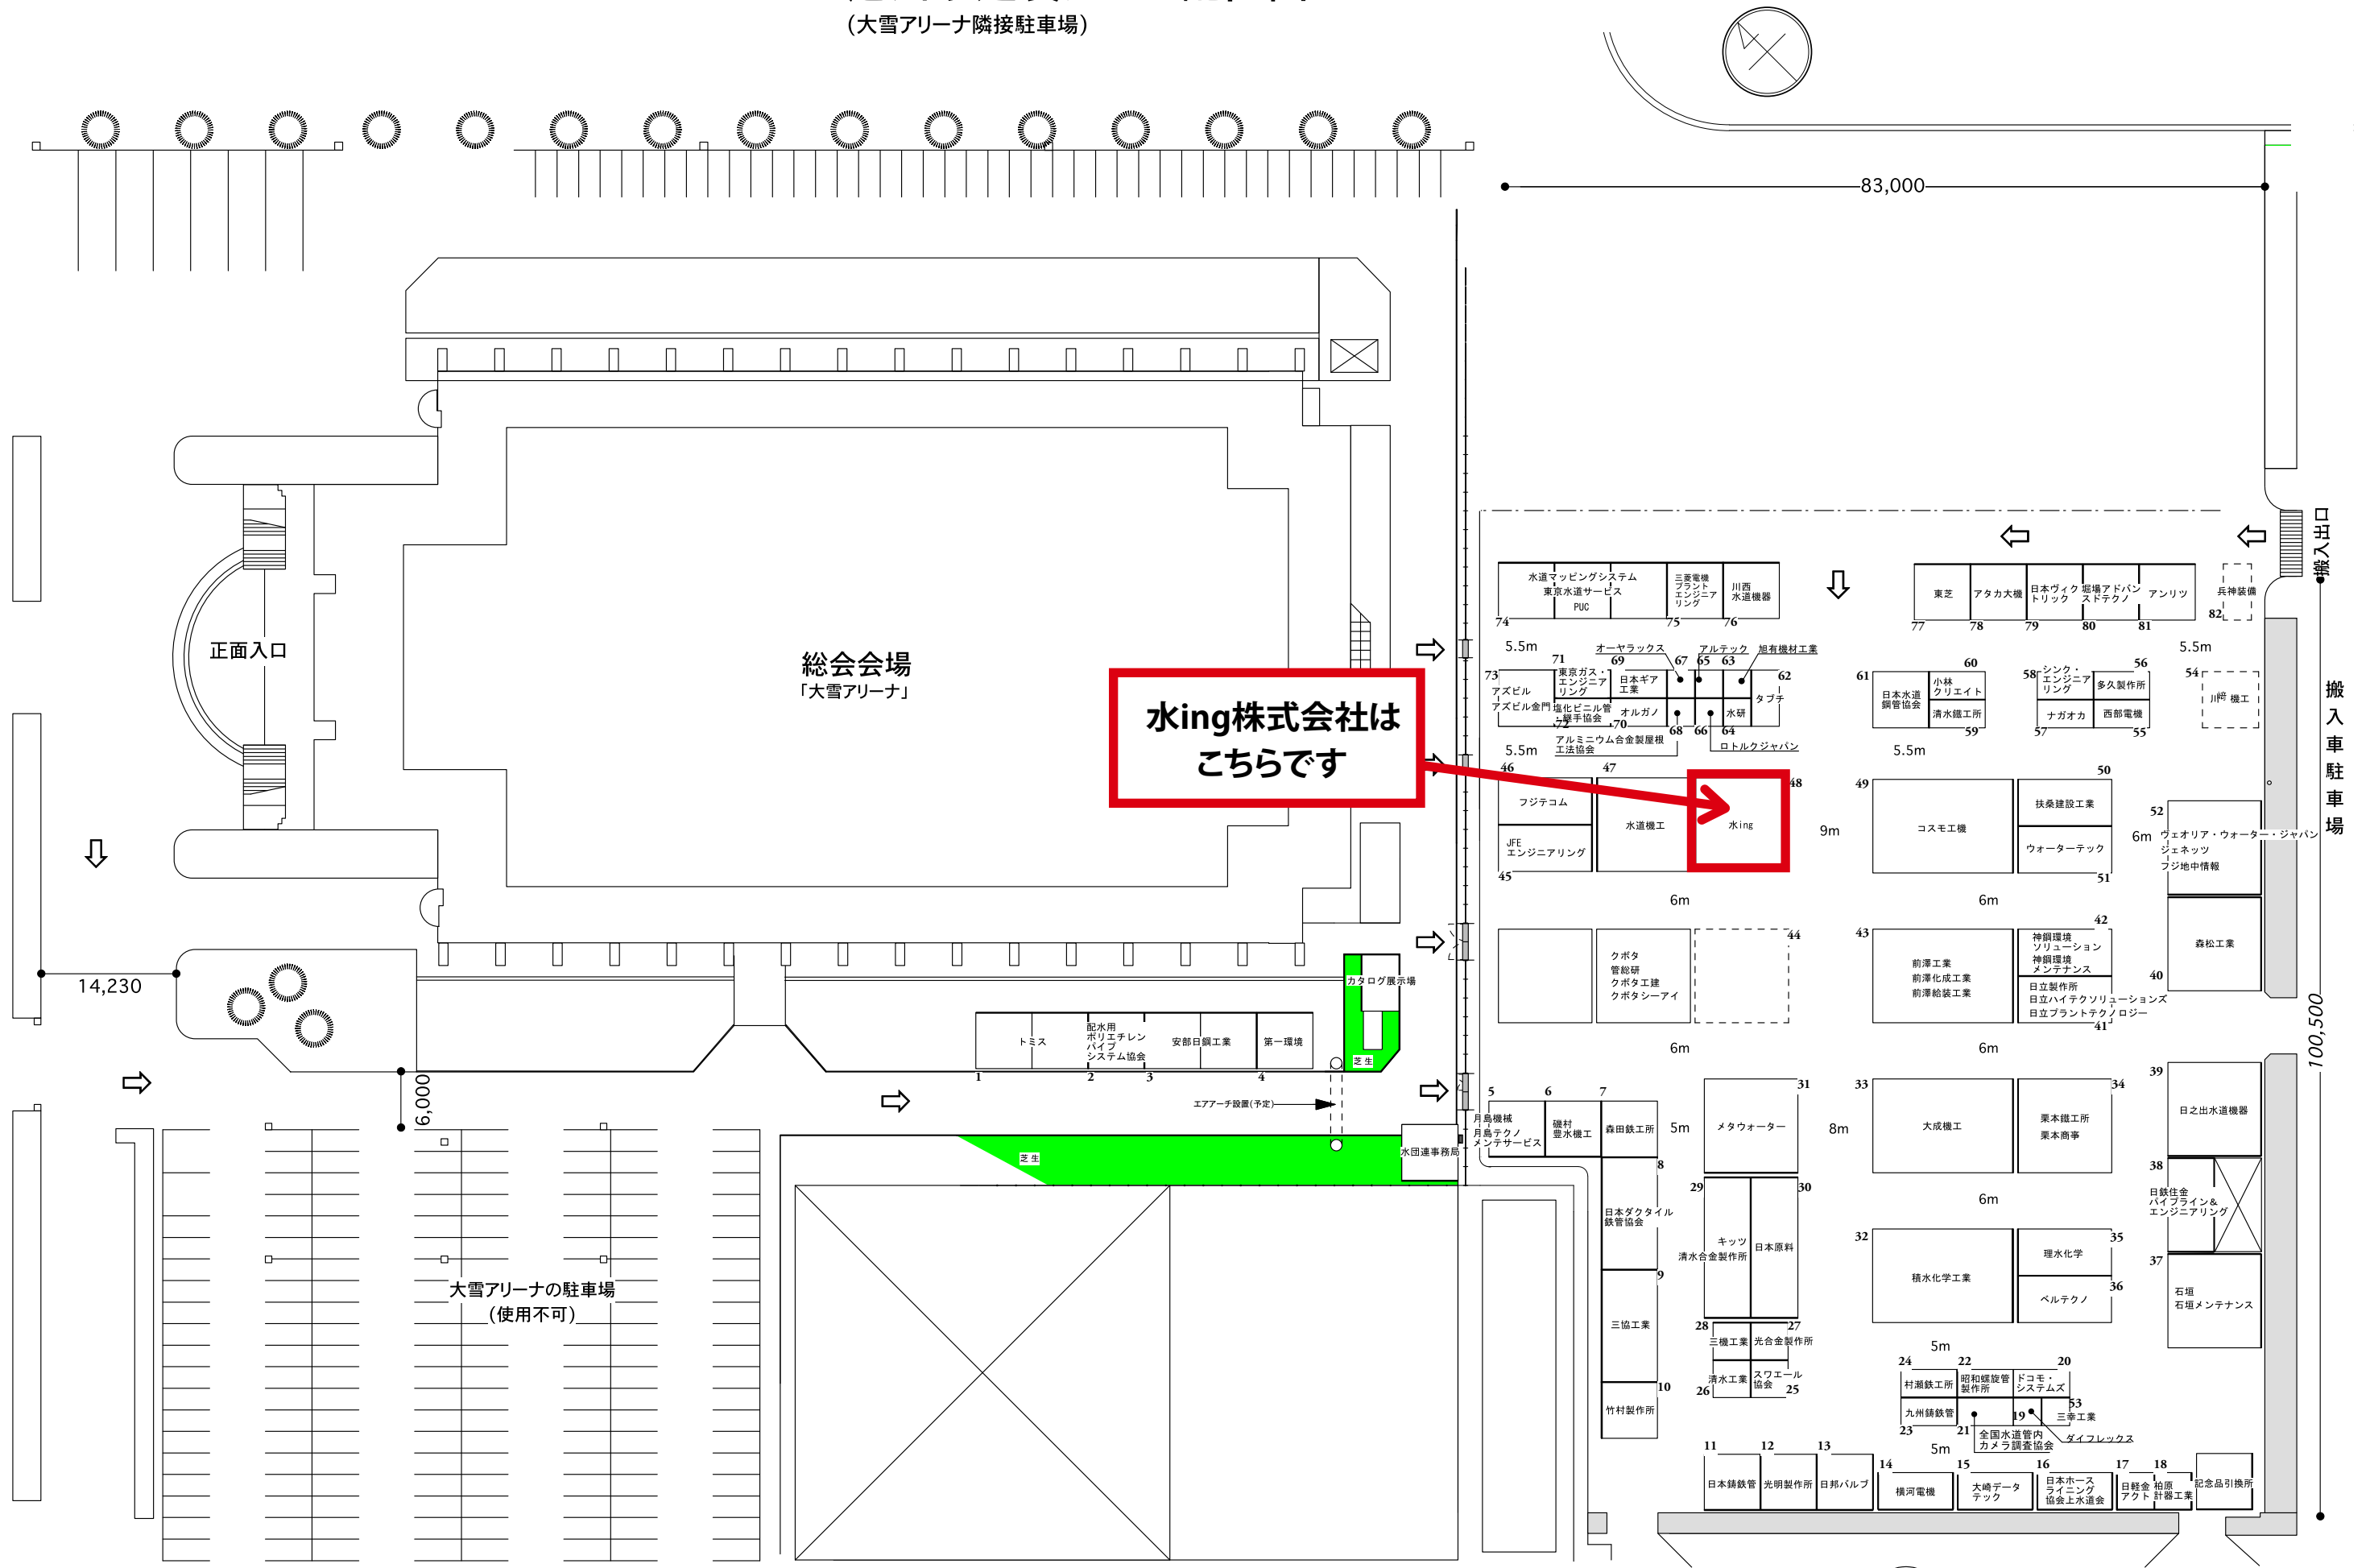

# 旭川水道展ブース配置図 (株)省略 (大雪アリーナ隣接駐車場)

**水ing株式会社  
はこちらです**

- 74 水道マッピングシステム 東京水道サービス PUC
- 75 三菱電機 プラントエンジニアリング
- 76 川西 水道機器
- 77 東芝
- 78 アタカ大機
- 79 日本ヴィック トリック
- 80 旭場アドバン ストテクノ
- 81 アンリツ
- 82 兵神装備
- 71 オーヤラックス
- 69 旭有機材工業
- 67 アルテック
- 65 水研
- 63 タブチ
- 73 アズビル
- 72 東京ガス エンジニアリング
- 68 アルミニウム合金製履板 工法協会
- 66 ロトルクジャパン
- 64
- 62
- 60 日本水道 鋼管協会
- 59 清水鐵工所
- 58 シンク・ エンジニア リング
- 57 ナガオカ
- 56 多岐製作所
- 55 西部電機
- 54 川井 機工
- 49 フジテコム
- 48 水道機工 水ing
- 47
- 46
- 45 JFE エンジニアリング
- 44 クボタ 管総研 クボタ工建 クボタシーアイ
- 43 前澤工業 前澤化成工業 前澤給装工業
- 42 神鋼環境 ソリューション 神鋼環境 メンテナンス 日立製作所 日立ハイテクソリューションズ 日立ブランドテクノロジ
- 41
- 40 森松工業
- 39 日之出水道機器
- 38 日鉄住金 パイプライン& エンジニアリング
- 37 石垣 石垣メンテナンス
- 36 ベルテクノ
- 35 理水化学
- 34 大成機工 果本組工所 果本商事
- 33
- 32 積水化学工業
- 31 メタウォーター
- 30 日本原料
- 29 キッツ 清水合金製作所
- 28 三協工業
- 27 光合金製作所
- 26 清水工業
- 25 スワエル 協会
- 24 村瀬鉄工所
- 23 九州鉄管
- 22 昭和螺旋管 製作所
- 21 全国水道管内 カメラ調査協会
- 20 ドコモ・ システムズ
- 19 三幸工業
- 18 記念品引換所
- 17 日経金 買取 計器工業
- 16 日本ホーム ライニング 協会 上水道会
- 15 大崎データ テック
- 14 横河電機
- 13 日邦バルブ
- 12 光明製作所
- 11 日本鉄管
- 10 竹村製作所
- 9
- 8 森田鉄工所
- 7 月島機械 月島テクノ サービス
- 6 磯村 豊水機工
- 5 日本ダクタイル 鉄管協会
- 4 第一環境
- 3 安部日鋼工業
- 2 配水用 ポリエチレン パイプ システム協会
- 1 トミス