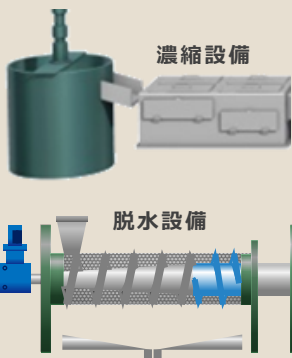

画像認識AI状態監視システム

サイアイケー

SailK[®]

Swing AI Ijou Kenchi

24時間365日AIが監視 & 異常検知

様々な設備

カメラ

SailK[®]