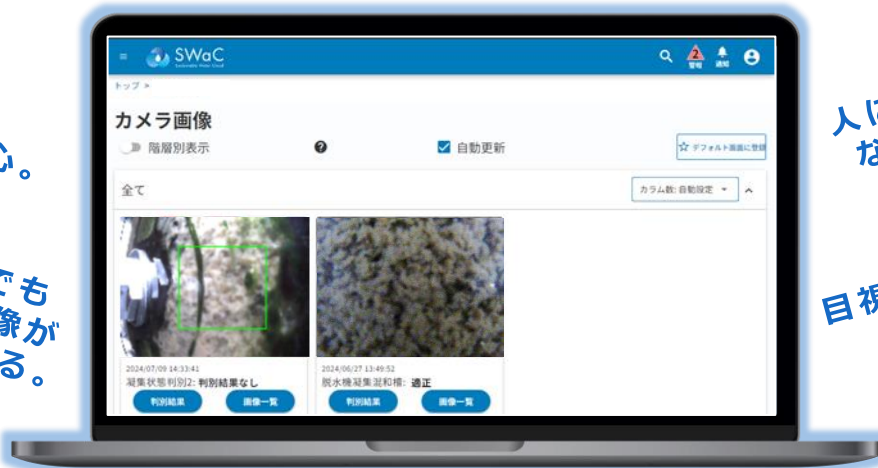

画像認識AI状態監視システム

サイアイケー

SailK[®]

Swing AI Ijou Kenchi

24時間365日AIが監視 & 異常検知

様々な設備

カメラ

SailK[®]

画像をAIで解析

異常を検知すれば
メールや警告灯で通知

遠隔から監視

遠隔から画像や、
解析データの閲覧も可能。

撮影

リアルタイムで 解析

判定をグラフで可視化

過去画像も確認可能。

24時間AIが
見てくれるので安心。

いつ、どこからでも
リアルタイムの画像が
確認できるようになる。

人による判断誤差が
なくなり、判定が
統一される。

目視点検が自動化され、
省力化に繋がる。