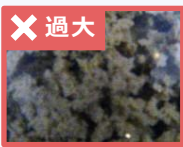

画像をAIで解析

異常を検知すれば
メールや警告灯で通知

遠隔から監視

遠隔から画像や、
解析データの閲覧も可能。

撮影

リアルタイムで 解析

判定をグラフで可視化

過去画像も確認可能。