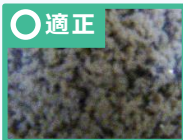

画像をAIで解析

異常を検知すれば
メールや警告灯で通知

遠隔から監視

遠隔から画像や、
解析データの閲覧も可能。

撮影

リアルタイムで 解析

判定をグラフで可視化

過去画像も確認可能。